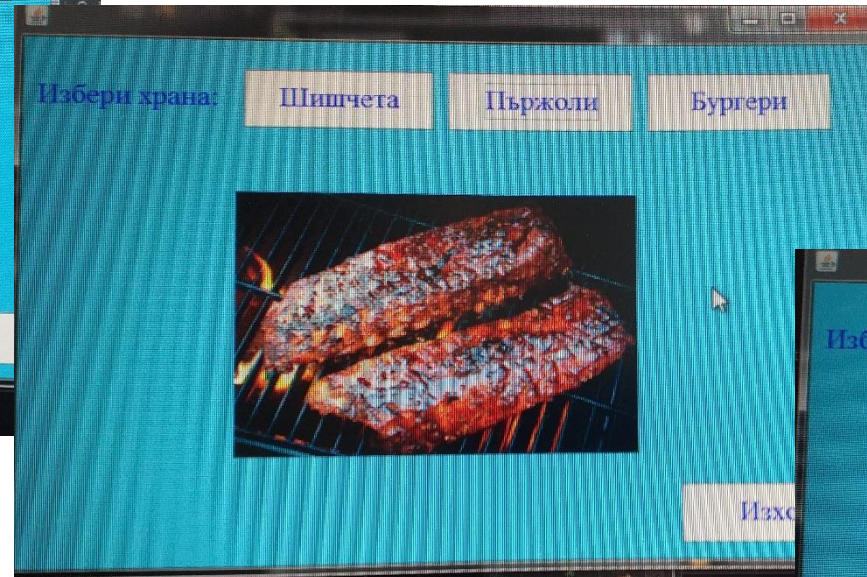

ЕВРОПЕЙСКИ СЪЮЗ
ЕВРОПЕЙСКИ
СОЦИАЛЕН ФОНД

ОПЕРАТИВНА ПРОГРАМА
НАУКА И ОБРАЗОВАНИЕ ЗА
ИНТЕЛИГЕНТЕН РАСТЕЖ

Проект „Смяна на снимки“ - Номинации за творчески подход