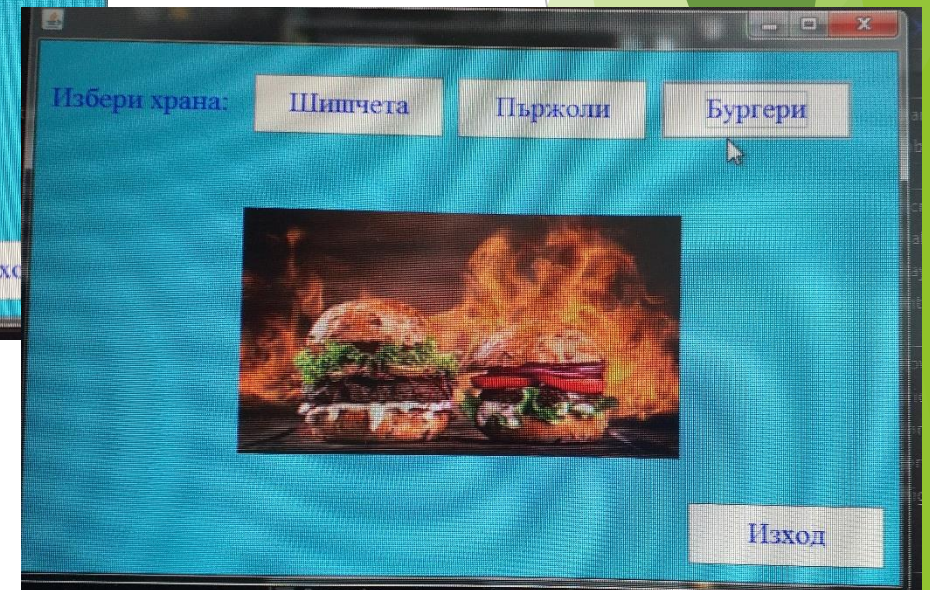

ЕВРОПЕЙСКИ СЪЮЗ
ЕВРОПЕЙСКИ
СОЦИАЛЕН ФОНД

ОПЕРАТИВНА ПРОГРАМА
НАУКА И ОБРАЗОВАНИЕ ЗА
ИНТЕЛИГЕНТЕН РАСТЕЖ

Проект „Смяна на снимки“ - Номинации за творчески подход